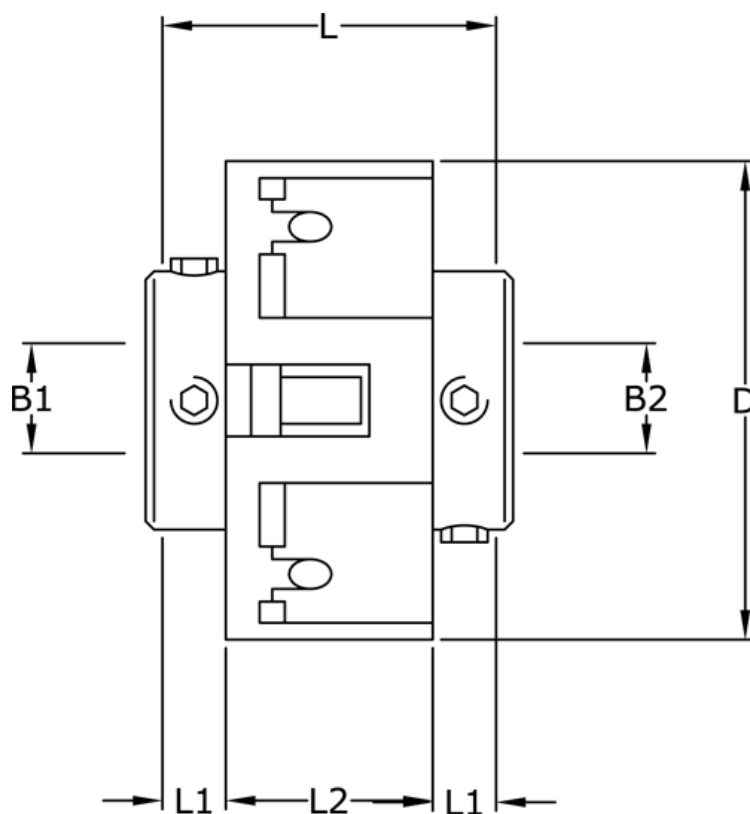

Varenummer: 3322201181818  
Beskrivelse: Uni-Lat kobling str. 201.18.18.18  
med pinolskrue, boring 4/4 mm

## Mål

B1	= 4
B2	= 4
D	= 18
L	= 14.2
L1	= 4.6
L2	= 5.1
Skrue	= M3